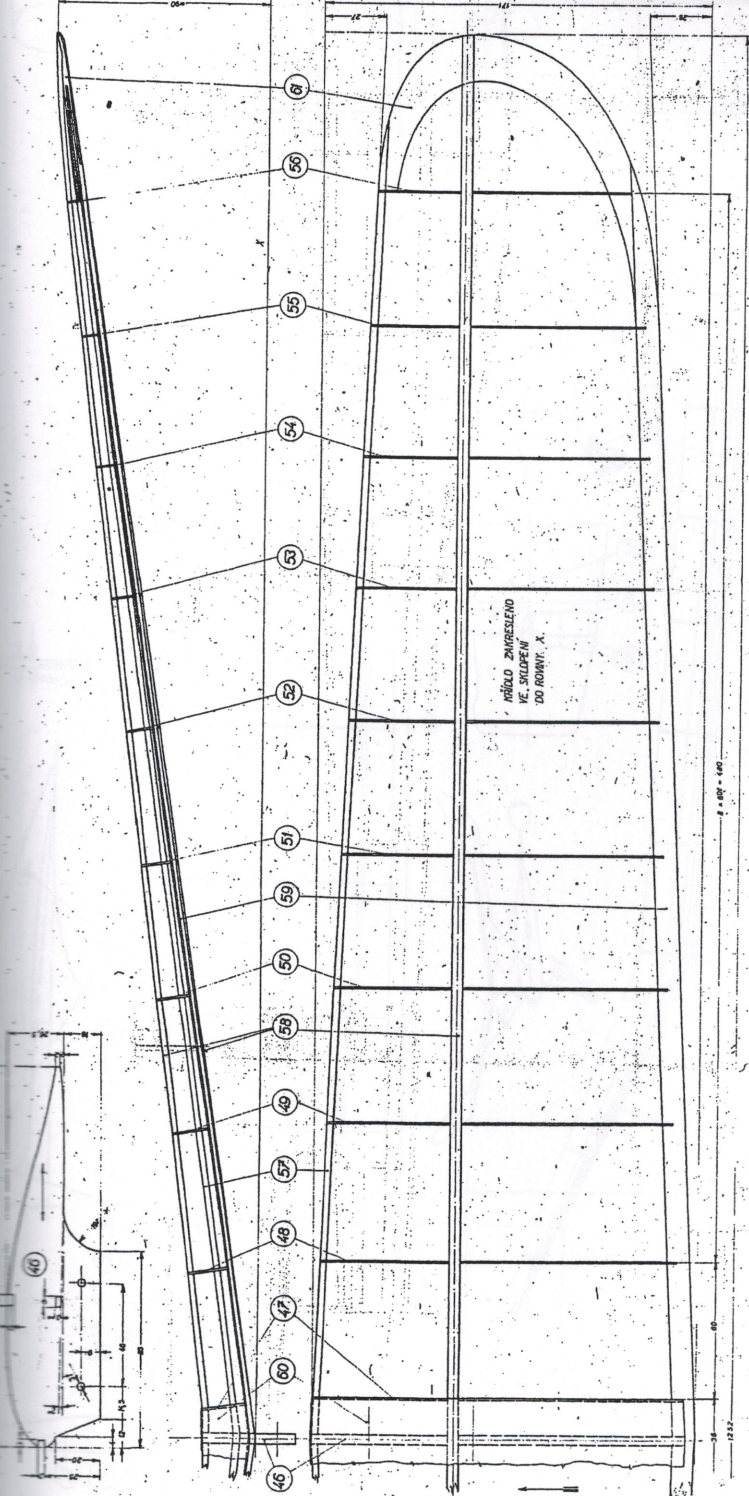

ÚDAJE: ROZMĚRY: 220mm x 100mm MĚŘITELNOST: 1:1 MĚŘITELNOST: 1:1	VYDAL: F. A. H. A. X. I. I. Vyd. 1. řad. 1950/1951, Praha 2.	MĚŘITEL: J. Š.	MONTÁŽNÍK: J. Š.	MKM-105 KAPITAN	LST. Č.: 1 Ev. 1-165.01 (1)
--	--	-------------------	---------------------	--------------------	-----------------------------

SMĚR LETU  
SMĚR LETU

Číslo	Název dílu	Materiál	Velikost	Číslo kresby
42	LEVNĚ PÁNEŽ	ALU	127 x 33	
43	OSTROVÁK	ALU	127 x 33	
44	OSTROVÁK	ALU	127 x 33	
45	OSTROVÁK	ALU	127 x 33	
46	OSTROVÁK	ALU	127 x 33	
47	OSTROVÁK	ALU	127 x 33	
48	OSTROVÁK	ALU	127 x 33	
49	OSTROVÁK	ALU	127 x 33	
50	OSTROVÁK	ALU	127 x 33	
51	OSTROVÁK	ALU	127 x 33	
52	OSTROVÁK	ALU	127 x 33	
53	OSTROVÁK	ALU	127 x 33	
54	OSTROVÁK	ALU	127 x 33	
55	OSTROVÁK	ALU	127 x 33	
56	OSTROVÁK	ALU	127 x 33	
57	OSTROVÁK	ALU	127 x 33	
58	OSTROVÁK	ALU	127 x 33	
59	OSTROVÁK	ALU	127 x 33	
60	OSTROVÁK	ALU	127 x 33	
61	OSTROVÁK	ALU	127 x 33	
62	OSTROVÁK	ALU	127 x 33	
63	OSTROVÁK	ALU	127 x 33	
64	OSTROVÁK	ALU	127 x 33	
65	OSTROVÁK	ALU	127 x 33	
66	OSTROVÁK	ALU	127 x 33	
67	OSTROVÁK	ALU	127 x 33	

VYDAL:  
 PRAHA  
 P. B. A. R. A. S. I. L.  
 1952

KONSTRUOVANÍ: PROSEK  
 A. Šelva

MKN-165  
 KAPITÁN

Číslo kresby: 2  
 Úst. č.: 2 v 1-165.02(1)