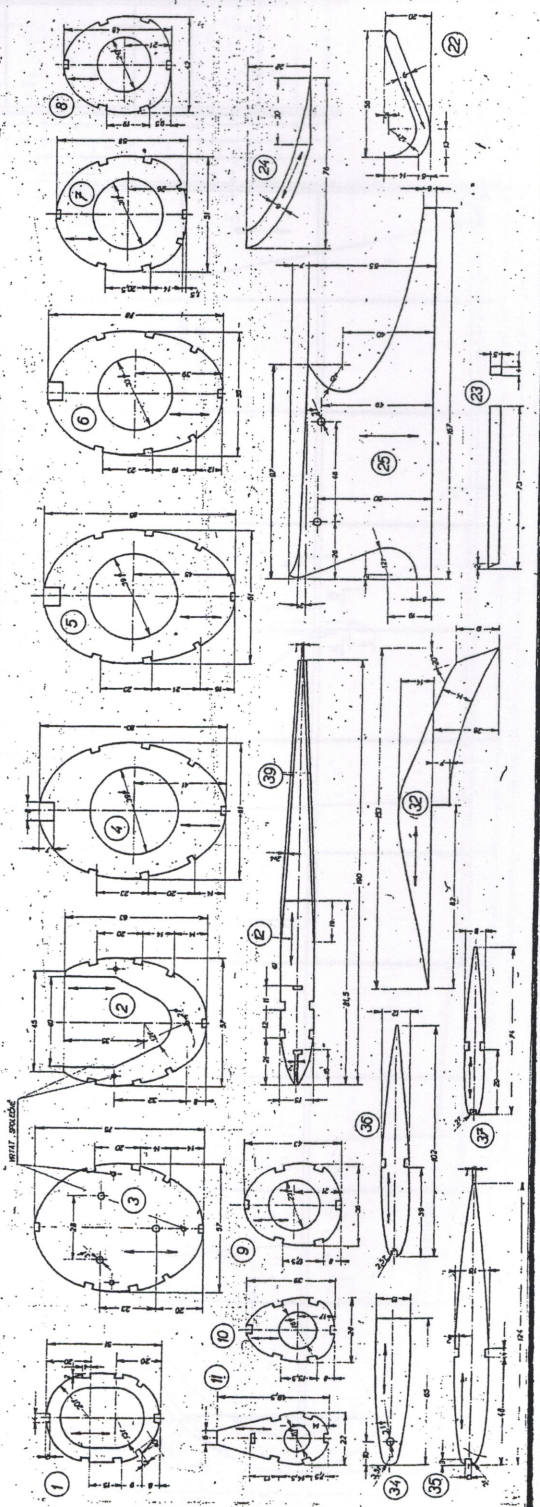

ÚDAJE: ROZMĚRY: 220mm x 100mm MĚŘITELNOST: 1:1 MĚŘITELNOST: 1:1	VYDAL: F. A. H. A. X. I. I. Vyd. 1. řad. 1950/1951, Praha 2.	MĚŘITEL: J. Š.	MONTÁŽNÍK: J. Š.	MKM-105 KAPITAN	LST. Č.: 1 Ev. 1-165.01 (1)
--	--	-------------------	---------------------	--------------------	-----------------------------

SMĚR LETU  
SMĚR LETU

Číslo	Název dílu	Materiál	Velikost	Číslo kresby
42	LEVNĚ PÁNEŽ	ALU	127 x 33	
43	OSTROVÁK	ALU	127 x 33	
44	OSTROVÁK	ALU	127 x 33	
45	OSTROVÁK	ALU	127 x 33	
46	OSTROVÁK	ALU	127 x 33	
47	OSTROVÁK	ALU	127 x 33	
48	OSTROVÁK	ALU	127 x 33	
49	OSTROVÁK	ALU	127 x 33	
50	OSTROVÁK	ALU	127 x 33	
51	OSTROVÁK	ALU	127 x 33	
52	OSTROVÁK	ALU	127 x 33	
53	OSTROVÁK	ALU	127 x 33	
54	OSTROVÁK	ALU	127 x 33	
55	OSTROVÁK	ALU	127 x 33	
56	OSTROVÁK	ALU	127 x 33	
57	OSTROVÁK	ALU	127 x 33	
58	OSTROVÁK	ALU	127 x 33	
59	OSTROVÁK	ALU	127 x 33	
60	OSTROVÁK	ALU	127 x 33	
61	OSTROVÁK	ALU	127 x 33	
62	OSTROVÁK	ALU	127 x 33	
63	OSTROVÁK	ALU	127 x 33	
64	OSTROVÁK	ALU	127 x 33	
65	OSTROVÁK	ALU	127 x 33	
66	OSTROVÁK	ALU	127 x 33	
67	OSTROVÁK	ALU	127 x 33	

VYDAL:  
 PRAHA  
 P. B. A. R. A. S. I. L.  
 1952

KONSTRUOVANÍ: PROSEK  
 A. Šelva

MKN-165  
 KAPITÁN

Číslo kresby: 2  
 Úst. č.: 2 v 1-165.02(1)