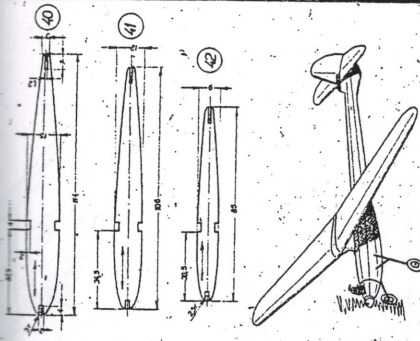

ÚDAJE: ROZMĚRY: 220mm x 100mm MĚŘITELNOST: 1:1 MĚŘITELNOST: 1:1	VYDAL: F. A. H. A. X. I. I. Vyd. 1. řad. 1950/1951, Praha 2.	MĚŘITEL: J. Š.	MONTÁŽNÍK: J. Š.	MKM-105 KAPITAN	LST. Č.: 1 Ev. 1-165.01 (1)
--	--	-------------------	---------------------	--------------------	-----------------------------

SMĚR LETU  
SMĚR LETU

Číslo	Název dílu	Materiál	Velikost	Číslo kresby
42	LEVNĚ PÁNEŽ	ALU	127 x 33	
43	OSTROVÁK	ALU	127 x 33	
44	OSTROVÁK	ALU	127 x 33	
45	OSTROVÁK	ALU	127 x 33	
46	OSTROVÁK	ALU	127 x 33	
47	OSTROVÁK	ALU	127 x 33	
48	OSTROVÁK	ALU	127 x 33	
49	OSTROVÁK	ALU	127 x 33	
50	OSTROVÁK	ALU	127 x 33	
51	OSTROVÁK	ALU	127 x 33	
52	OSTROVÁK	ALU	127 x 33	
53	OSTROVÁK	ALU	127 x 33	
54	OSTROVÁK	ALU	127 x 33	
55	OSTROVÁK	ALU	127 x 33	
56	OSTROVÁK	ALU	127 x 33	
57	OSTROVÁK	ALU	127 x 33	
58	OSTROVÁK	ALU	127 x 33	
59	OSTROVÁK	ALU	127 x 33	
60	OSTROVÁK	ALU	127 x 33	
61	OSTROVÁK	ALU	127 x 33	
62	OSTROVÁK	ALU	127 x 33	
63	OSTROVÁK	ALU	127 x 33	
64	OSTROVÁK	ALU	127 x 33	
65	OSTROVÁK	ALU	127 x 33	
66	OSTROVÁK	ALU	127 x 33	
67	OSTROVÁK	ALU	127 x 33	

VYDAL:  
 PRAHA  
 P. B. A. R. A. S. I. L.  
 1952

KONSTRUOVANÍ: PROSEK  
 A. Šelva

MKN-165  
 KAPITÁN

Číslo kresby: 2  
 Úst. č.: 2 v 1-165.02(1)